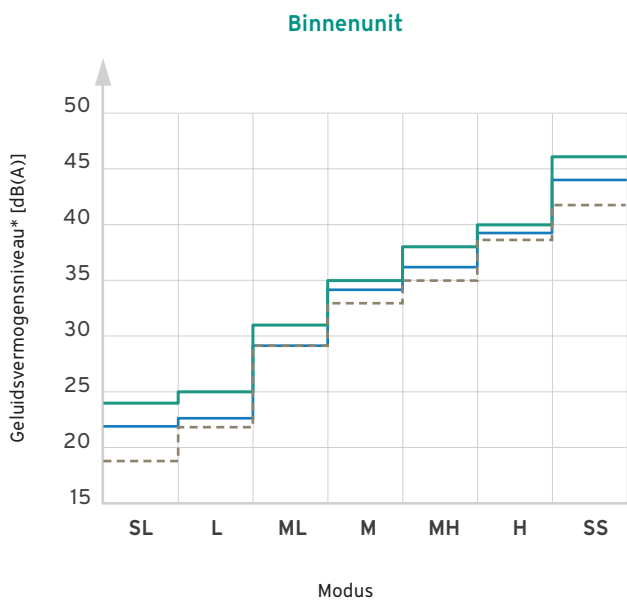

Geluidsvermogensniveau

Koeling