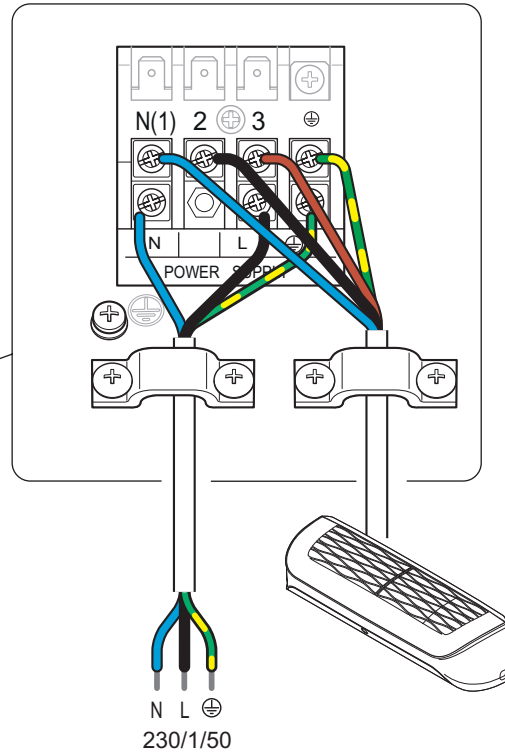

Voer de aansluiting op de voeding uit

VAIH1-025WNO & VAIH1-035WNO

VAIH1-050WNO