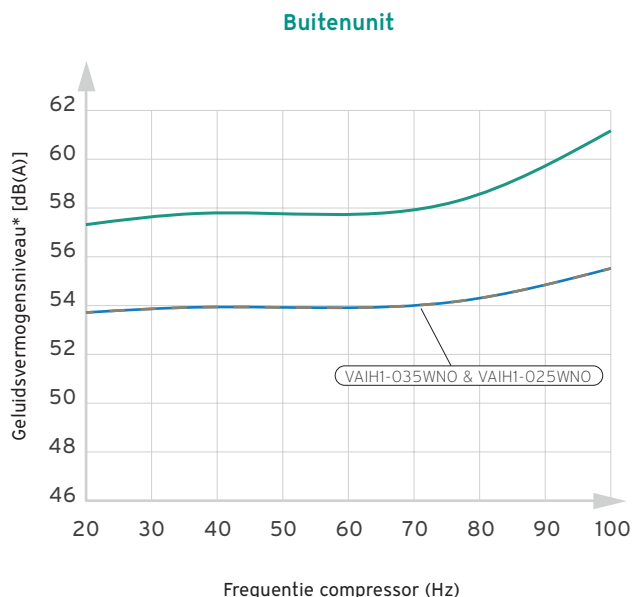

Verwarming