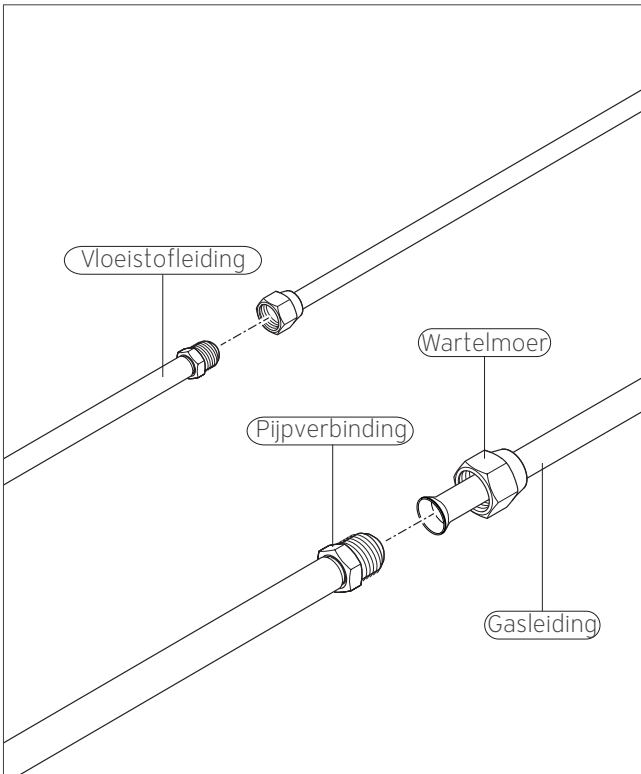

## Begin met de hydraulische installatie

### Maak de condensafvoer

OK! 

Af te raden 

## Sluit de binnenunit aan

	Gas pipe	Liquide pipe
VAIH1-025WNO	30 - 40 Nm	15 - 20 Nm
VAIH1-035WNO		
VAIH1-050WNO	45 - 55 Nm	