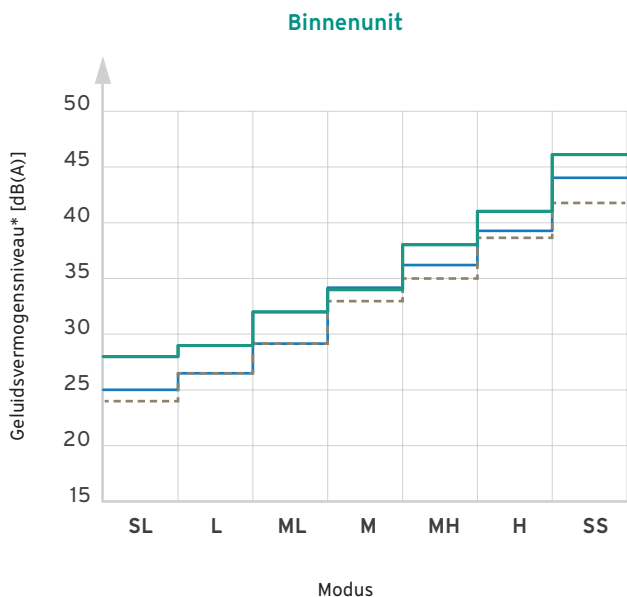

Verwarming