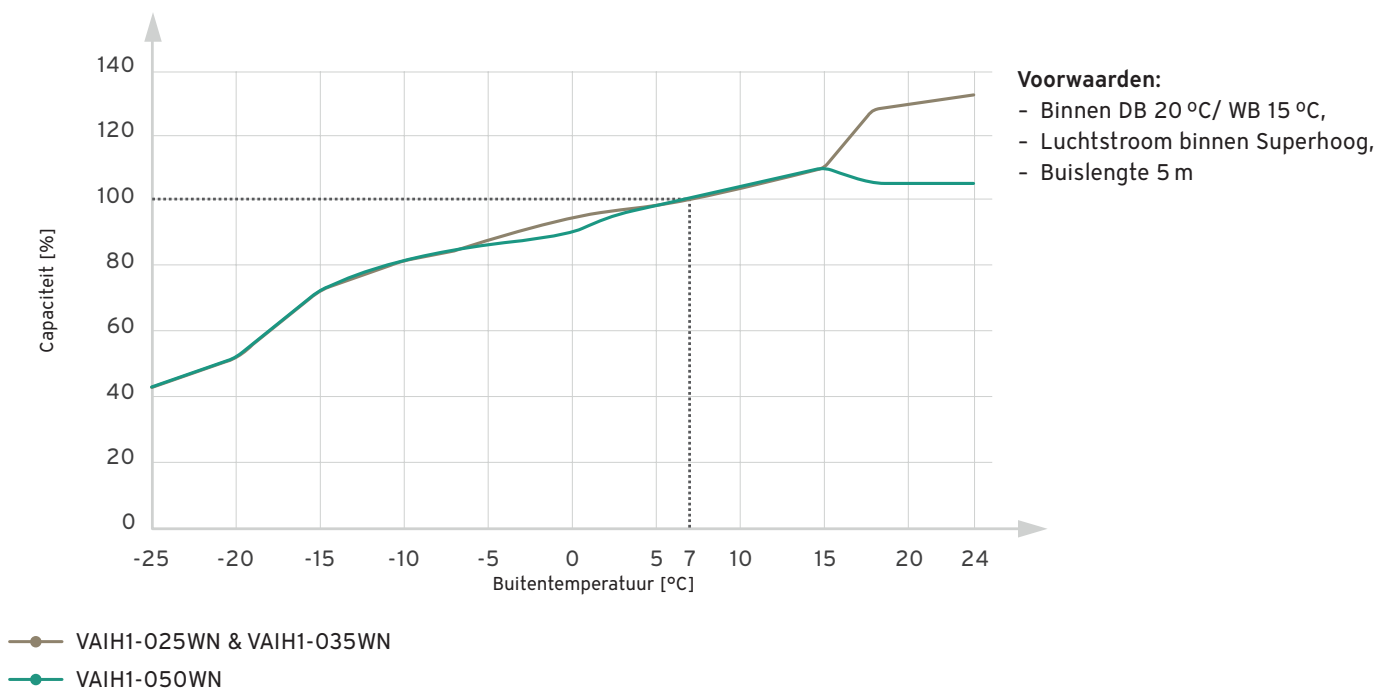

Verwarming