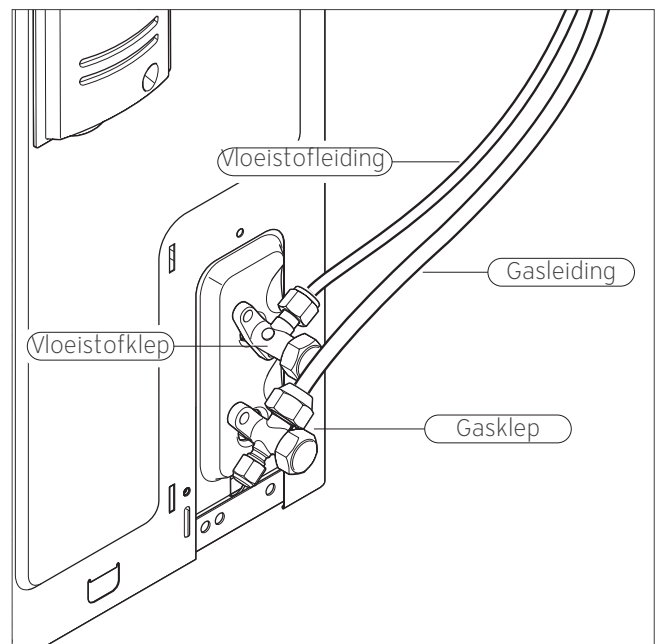

Sluit de buitenunit aan