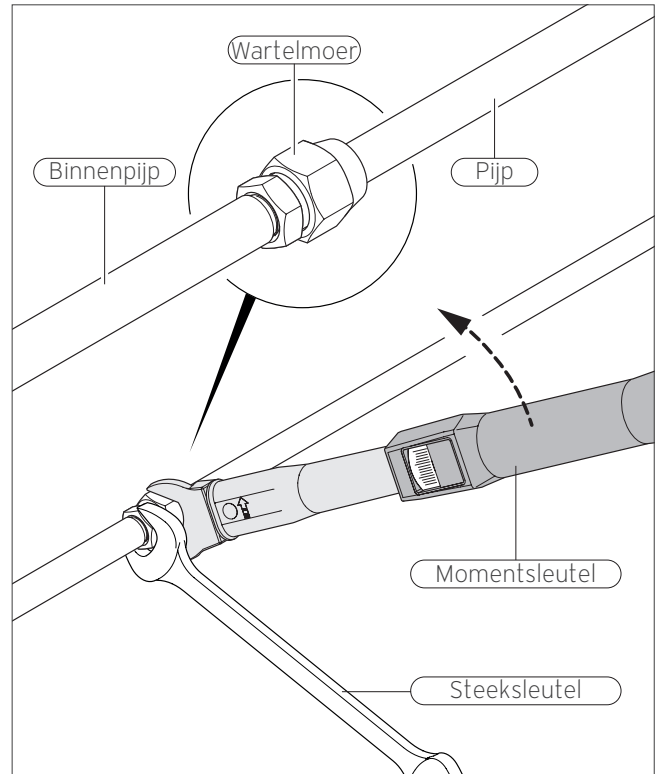

## Sluit de binnenunit aan

	Gas pipe	Liquide pipe
VAIH1-025WNO	30 - 40 Nm	15 - 20 Nm
VAIH1-035WNO		
VAIH1-050WNO	45 - 55 Nm	