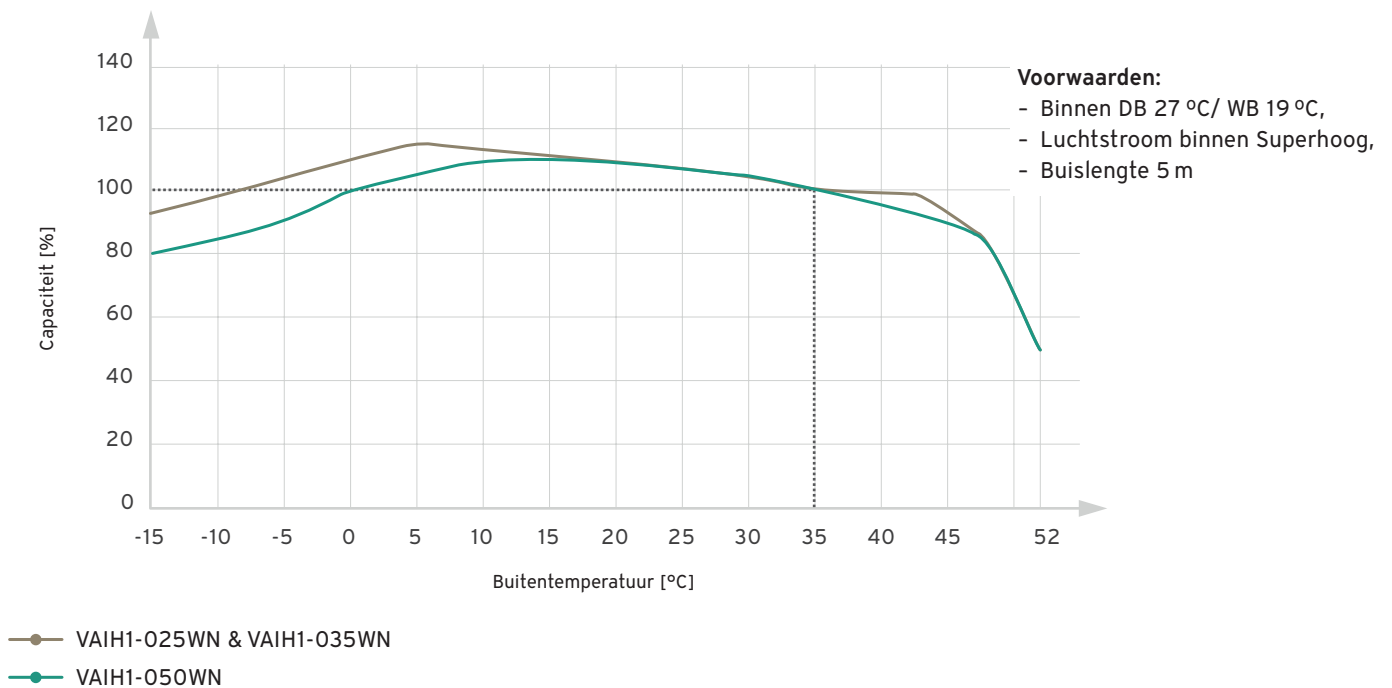

Plan je werk ...

Kies de climaVAIR premium VAIH 1 die het best aan je behoeften voldoet

Koeling