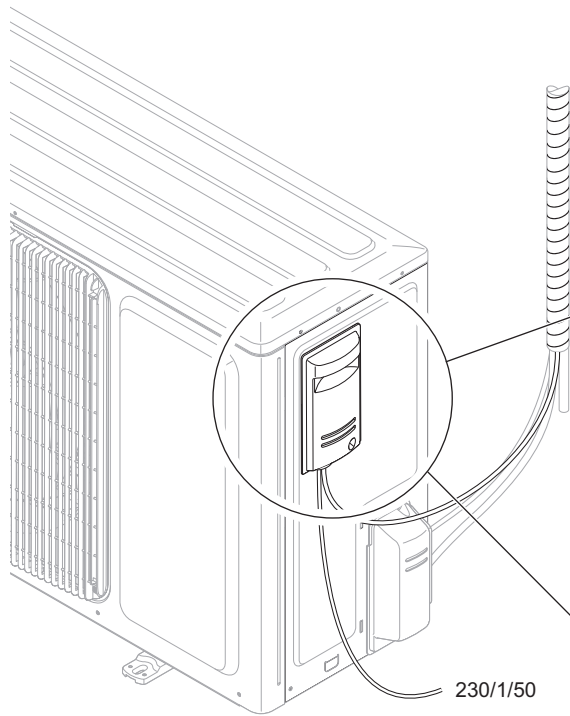

Voer de aansluiting op de voeding uit

VAIH1-025WNO & VAIH1-035WNO

VAIH1-050WNO