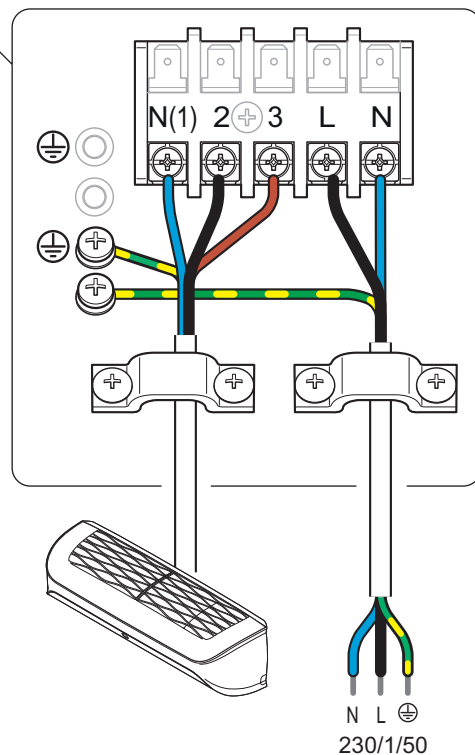

Voer de aansluiting op de voeding uit

VAIH1-025WNO & VAIH1-035WNO

VAIH1-050WNO