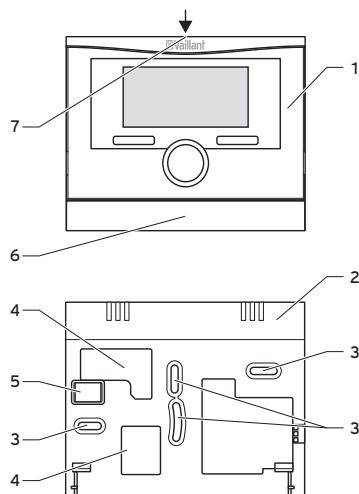

uitrusting

- kamerthermostaat
- wandsokkel
- klein materiaal (schroeven en pluggen)

accessoires

- module 2 van 7 (code 0020017744)

Benaming	Artikelnummer
calorMATIC VRT 370	0020108142

Maatschets en aansluitpunten

Legende:
 1 klemmen eBUS-regelaar
 2 klemmen Vaillant-ketel

Legende:
 1 regelaar
 2 wandsokkel
 3 bevestiging
 4 kabeldoorvoer
 5 klemmen eBUS
 6 bescherming
 7 bevestiging

Legende:
 1 regelaar
 2 wandketel
 3 eBUS-verbinding