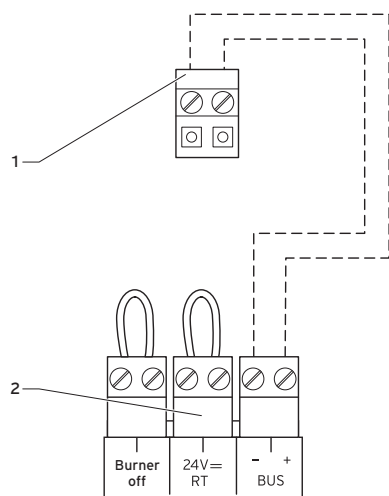

uitrusting

- kamerthermostaat
- wandsokkel
- klein materiaal (schroeven en pluggen)

accessoires

- module 2 van 7 (code 0020017744)

Benaming	Artikelnummer
calorMATIC VRT 370	0020108142

Maatschets en aansluitpunten

Legende:
 1 klemmen eBUS-regelaar
 2 klemmen Vaillant-ketel

Legende:
 1 regelaar
 2 wandsokkel
 3 bevestiging
 4 kabeldoorvoer
 5 klemmen eBUS
 6 bescherming
 7 bevestiging

Legende:
 1 regelaar
 2 wandketel
 3 eBUS-verbinding