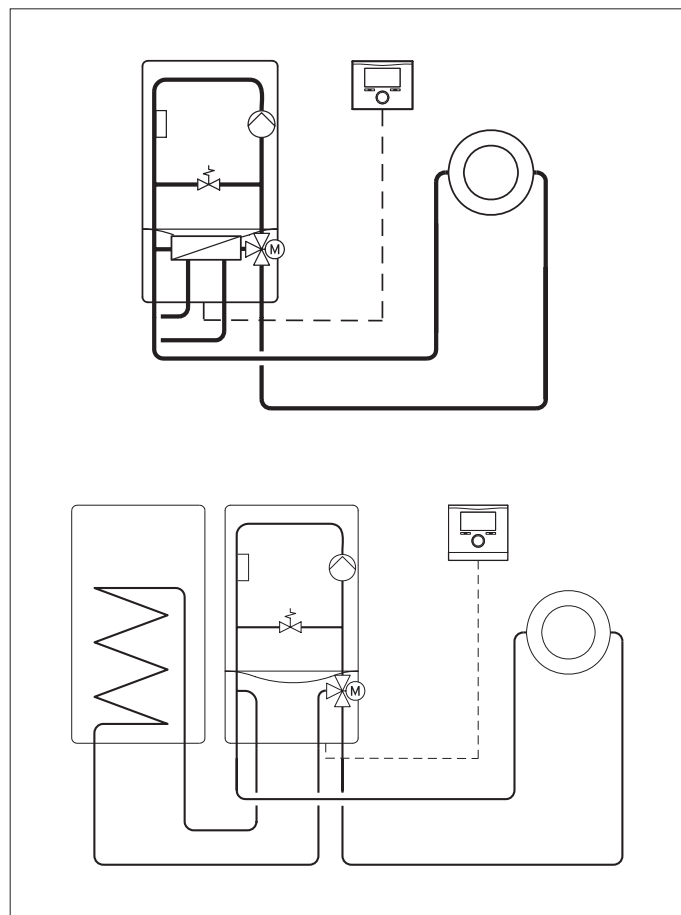

toepassingen

- kamerthermostaat voor 1 ongemengd cv-circuit
- automatische aanpassing van de vertrekwatertemperatuur in functie van het temperatuurverschil tussen de actuele en gewenste binnentemperatuur
- voor alle Vaillant verwarmingsketels met eBUS-aansluiting
- in combinatie met een sanitaire warmwaterboiler

uitrusting

- kamerthermostaat
- wandsokkel
- klein materiaal (schroeven en pluggen)

accessoires

- module 2 van 7 (code 0020017744)

Benaming	Artikelnummer
calorMATIC VRT 370	0020108142

Maatschets en aansluitpunten

Legende:
 1 klemmen eBUS-regelaar
 2 klemmen Vaillant-ketel

Legende:
 1 regelaar
 2 wandsokkel
 3 bevestiging
 4 kabeldoorvoer
 5 klemmen eBUS
 6 bescherming
 7 bevestiging

Legende:
 1 regelaar
 2 wandketel
 3 eBUS-verbinding