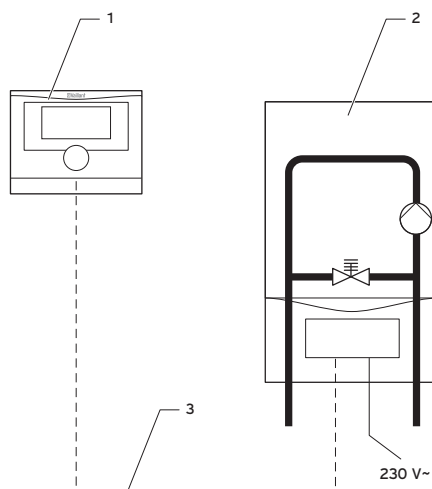

uitrusting

- kamerthermostaat
- wandsokkel
- klein materiaal (schroeven en pluggen)

accessoires

- module 2 van 7 (code 0020017744)

Benaming	Artikelnummer
calorMATIC VRT 370	0020108142

Maatschets en aansluitpunten

Legende:
 1 klemmen eBUS-regelaar
 2 klemmen Vaillant-ketel

Legende:
 1 regelaar
 2 wandsokkel
 3 bevestiging
 4 kabeldoorvoer
 5 klemmen eBUS
 6 bescherming
 7 bevestiging

Legende:
 1 regelaar
 2 wandketel
 3 eBUS-verbinding