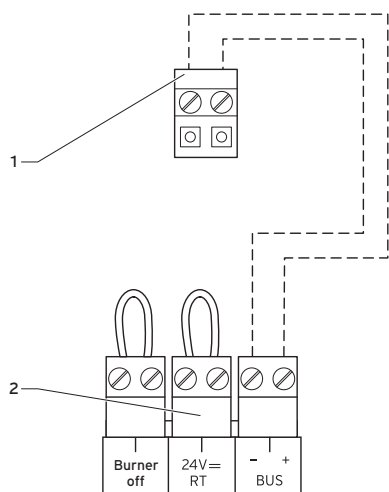

Technische fiche: weersafhankelijke regelaar calorMATIC VRC 450

bijzondere kenmerken

- weersafhankelijke regelaar met verlichte display
- buitenvoeler VRC 693 (2-draads)
- intuïtieve bediening zonder voorkennis
- extra brede display met tekst en symbolen (23 talen)
- snelle inbedrijfname door een installatieassistent
- adaptieve aanpassing van de stooklijn
- weekprogramma voor verwarming en sanitair
- nachtverlaging
- speciale functies zoals:
 - keuze tussen geen kamertemperatuurmeting, binnencompensatie of thermostaatfunctie
 - instelling stooklijn of automatische stooklijn
 - zomerfunctie
 - partyfunctie
 - functie 1 dag thuis of afwezig
 - vakantieprogramma
 - eenmalige boileropwarming buiten de geprogrammeerde uren
 - volgende onderhoudsbeurt
 - weergave actuele waterdruk cv-installatie
- eBUS-verbinding (2-draads)

toepassingen

- regelaar met buitenvoeler voor 1 ongemengd cv-circuit
- voor alle Vaillant verwarmingsketels met eBUS-aansluiting

uitrusting

- weersafhankelijke regelaar
- wandsokkel
- buitenvoeler VRC 693 (2-draads)
- 6-polige aansluitstekker
- klein materiaal (schroeven en pluggen)

accessoires

- module 2 van 7 (code 0020017744)

Benaming	Artikelnummer
calorMATIC VRC 450	0020124486

Maatschets en aansluitpunten

Legende:

- 1 klemmen eBUS-regelaar
- 2 klemmen Vaillant-ketel

Legende:

- 1 klemmen buitenvoeler
- 2 zespolige stekker X41 (Vaillant-ketel)

Legende:

- 1 regelaar
- 2 wandsokkel
- 3 bevestiging
- 4 kabeldoorvoer
- 5 klemmen eBUS
- 6 bevestiging

Legende:

- 1 regelaar
- 2 wandketel
- 3 eBUS-verbinding

Technische gegevens		calorMATIC VRC 450
klasse regelaar		VI
bijdrage seizoensrendement ruimteverwarming ηs	%	4,0
bedrijfsspanning Umax.	V	24
opgenomen stroom	mA	< 50
max. toegelaten omgevingstemperatuur	°C	50
sectie bedrading	mm ²	0,75 ... 1,5
afmetingen met wandsokkel		
hoogte	mm	97
breedte	mm	147
diepte	mm	50
beschermingsgraad	-	IP 20
beschermingsklasse regelaar	-	III