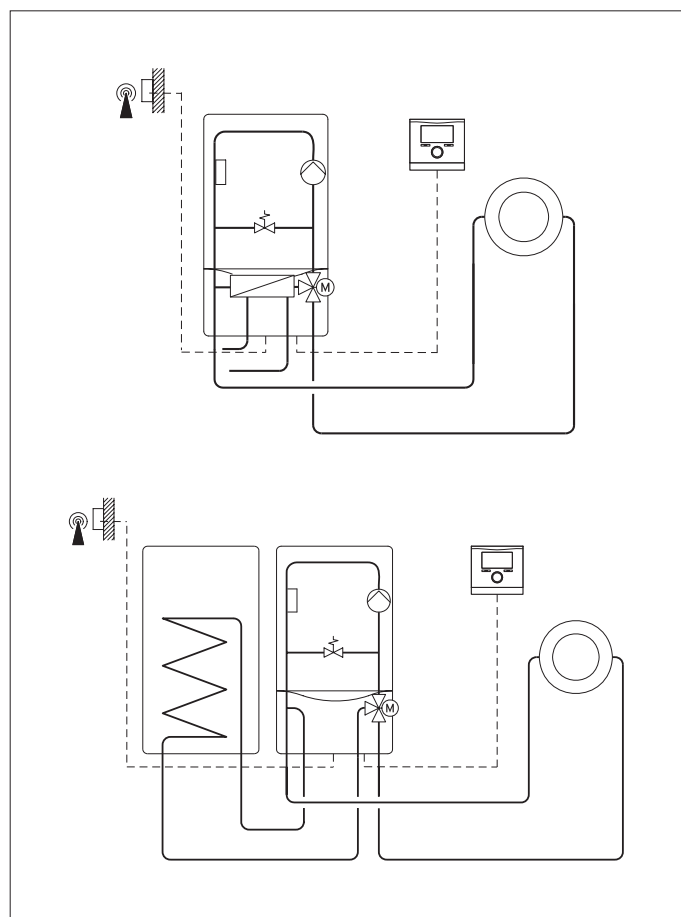

toepassingen

- regelaar met buitenvoeler voor 1 ongemengd cv-circuit
- voor alle Vaillant verwarmingsketels met eBUS-aansluiting

uitrusting

- weersafhankelijke regelaar
- wandsokkel
- buitenvoeler VRC 693 (2-draads)
- 6-polige aansluitstekker
- klein materiaal (schroeven en pluggen)

accessoires

- module 2 van 7 (code 0020017744)

Benaming	Artikelnummer
calorMATIC VRC 450	0020124486

Maatschets en aansluitpunten

Legende:

- 1 klemmen eBUS-regelaar
- 2 klemmen Vaillant-ketel

Legende:

- 1 klemmen buitenvoeler
- 2 zespolige stekker X41 (Vaillant-ketel)

Legende:

- 1 regelaar
- 2 wandsokkel
- 3 bevestiging
- 4 kabeldoorvoer
- 5 klemmen eBUS
- 6 bevestiging

Legende:

- 1 regelaar
- 2 wandketel
- 3 eBUS-verbinding

Technische gegevens		calorMATIC VRC 450
klasse regelaar		VI
bijdrage seizoensrendement ruimteverwarming ηs	%	4,0
bedrijfsspanning Umax.	V	24
opgenomen stroom	mA	< 50
max. toegelaten omgevingstemperatuur	°C	50
sectie bedrading	mm ²	0,75 ... 1,5
afmetingen met wandsokkel		
hoogte	mm	97
breedte	mm	147
diepte	mm	50
beschermingsgraad	-	IP 20
beschermingsklasse regelaar	-	III