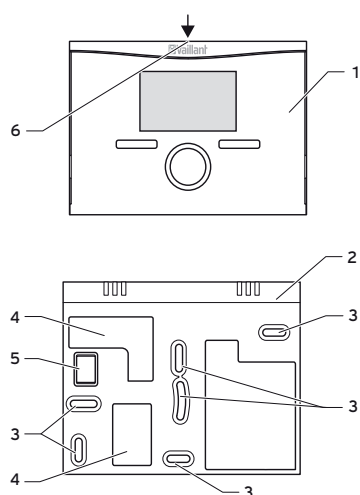

accessoires

- module 2 van 7 (code 0020017744)

Benaming	Artikelnummer
calorMATIC VRC 450	0020124486

Maatschets en aansluitpunten

Legende:

- 1 klemmen eBUS-regelaar
- 2 klemmen Vaillant-ketel

Legende:

- 1 klemmen buitenvoeler
- 2 zespolige stekker X41 (Vaillant-ketel)

Legende:

- 1 regelaar
- 2 wandsokkel
- 3 bevestiging
- 4 kabeldoorvoer
- 5 klemmen eBUS
- 6 bevestiging

Legende:

- 1 regelaar
- 2 wandketel
- 3 eBUS-verbinding

Technische gegevens		calorMATIC VRC 450
klasse regelaar		VI
bijdrage seizoensrendement ruimteverwarming ηs	%	4,0
bedrijfsspanning Umax.	V	24
opgenomen stroom	mA	< 50
max. toegelaten omgevingstemperatuur	°C	50
sectie bedrading	mm ²	0,75 ... 1,5
afmetingen met wandsokkel		
hoogte	mm	97
breedte	mm	147
diepte	mm	50
beschermingsgraad	-	IP 20
beschermingsklasse regelaar	-	III