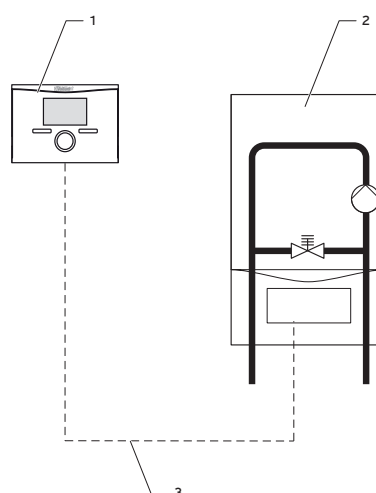

accessoires

- module 2 van 7 (code 0020017744)

Benaming	Artikelnummer
calorMATIC VRC 450	0020124486

Maatschets en aansluitpunten

Legende:

- 1 klemmen eBUS-regelaar
- 2 klemmen Vaillant-ketel

Legende:

- 1 klemmen buitenvoeler
- 2 zespolige stekker X41 (Vaillant-ketel)

Legende:

- 1 regelaar
- 2 wandsokkel
- 3 bevestiging
- 4 kabeldoorvoer
- 5 klemmen eBUS
- 6 bevestiging

Legende:

- 1 regelaar
- 2 wandketel
- 3 eBUS-verbinding

Technische gegevens		calorMATIC VRC 450
klasse regelaar		VI
bijdrage seizoensrendement ruimteverwarming ηs	%	4,0
bedrijfsspanning Umax.	V	24
opgenomen stroom	mA	< 50
max. toegelaten omgevingstemperatuur	°C	50
sectie bedrading	mm ²	0,75 ... 1,5
afmetingen met wandsokkel		
hoogte	mm	97
breedte	mm	147
diepte	mm	50
beschermingsgraad	-	IP 20
beschermingsklasse regelaar	-	III