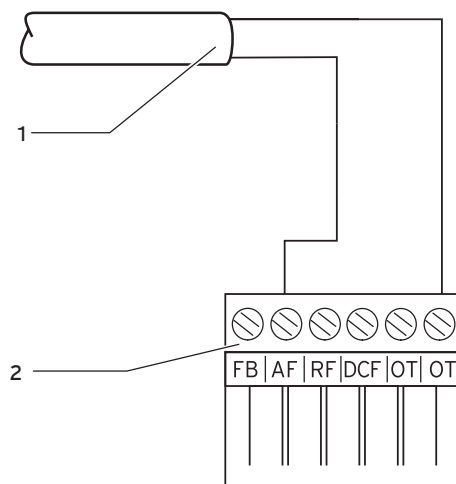

toepassingen

- regelaar met buitenvoeler voor 1 ongemengd cv-circuit
- voor alle Vaillant verwarmingsketels met eBUS-aansluiting

uitrusting

- weersafhankelijke regelaar
- wandsokkel
- buitenvoeler VRC 693 (2-draads)
- 6-polige aansluitstekker
- klein materiaal (schroeven en pluggen)

accessoires

- module 2 van 7 (code 0020017744)

Benaming	Artikelnummer
calorMATIC VRC 450	0020124486

Maatschets en aansluitpunten

Legende:

- 1 klemmen eBUS-regelaar
- 2 klemmen Vaillant-ketel

Legende:

- 1 klemmen buitenvoeler
- 2 zespolige stekker X41 (Vaillant-ketel)

Legende:

- 1 regelaar
- 2 wandsokkel
- 3 bevestiging
- 4 kabeldoorvoer
- 5 klemmen eBUS
- 6 bevestiging

Legende:

- 1 regelaar
- 2 wandketel
- 3 eBUS-verbinding

Technische gegevens		calorMATIC VRC 450
klasse regelaar		VI
bijdrage seizoensrendement ruimteverwarming ηs	%	4,0
bedrijfsspanning Umax.	V	24
opgenomen stroom	mA	< 50
max. toegelaten omgevingstemperatuur	°C	50
sectie bedrading	mm ²	0,75 ... 1,5
afmetingen met wandsokkel		
hoogte	mm	97
breedte	mm	147
diepte	mm	50
beschermingsgraad	-	IP 20
beschermingsklasse regelaar	-	III