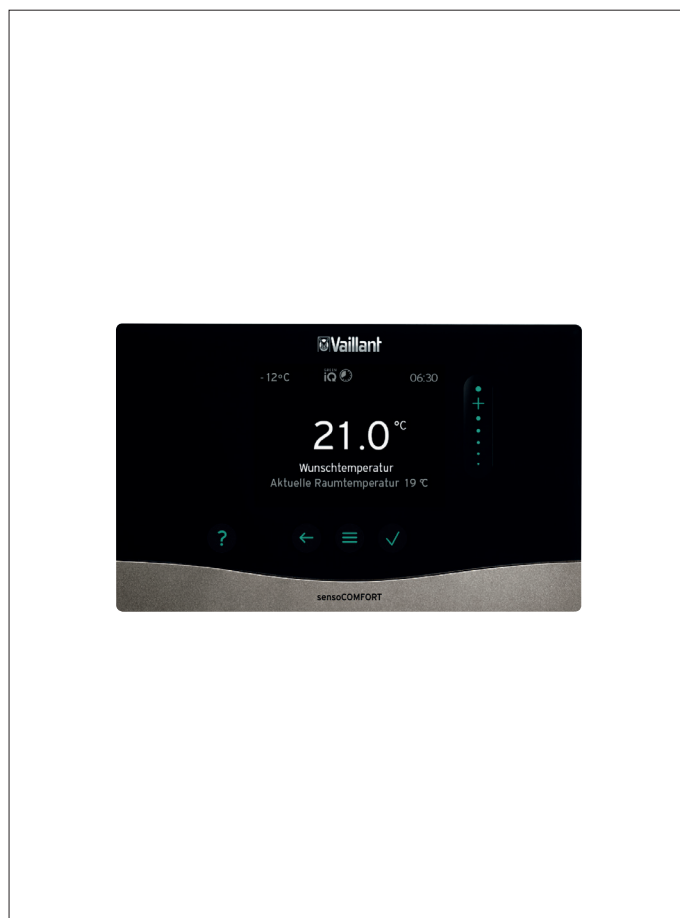

toepassingen

- voor alle Vaillant verwarmingssystemen met eBUS-aansluiting in combinatie met sensoCOMFORT VRC 720 of VRC 720f
  - gaswandketels ecoTEC exclusive, plus en pro VC/W
  - gaswandketels atmoTEC plus en pro VUW
  - vloerketels icoVIT VKO, ecoVIT VKK en ecoCRAFT VKK
  - warmtepompen flexoTHERM en flexoCOMPACT VWF /4
  - warmtepompen monobloc aroTHERM VWL /2, /3 en /6
  - warmtepompen split aroTHERM VWL /5
  - warmtepompen geoTHERM VWS 36/4.1
- max. configuratie hoofdmodule VR 71 + uitbreidingsmodule 3x VR 70
- max. uitbreiding tot 9 individuele gemengde of ongemengde circuits
- max. aantal afstandsbedieningen volgens configuratie hoofdmodule VR 71 + uitbreidingsmodule 3x VR 70:
  - uit te breiden met een afstandsbediening VR 92 per verwarmingscircuit (max. 4 in combinatie met VRC 720)
  - uit te breiden met een draadloze afstandsbediening VR 92f per verwarmingscircuit (max. 2 in combinatie met VRC 720f)

uitrusting

- afstandsbediening met wandsokkel
- 4 batterijen type LRO6 (uitsluitend voor VR 92f)
- klein materiaal (2 schroeven en 2 pluggen)
- handleiding

accessoires

- uitbreidingsmodule VR 70 (code 0020184844)
- hoofdmodule VR 71 (code 0020184847)
- internetmodule VR 920 (code 0020252922)

Benaming	Omschrijving	Artikelnummer
VR 92	afstandsbediening	0020260925
VR 92f	draadloze afstandsbediening	0020260940