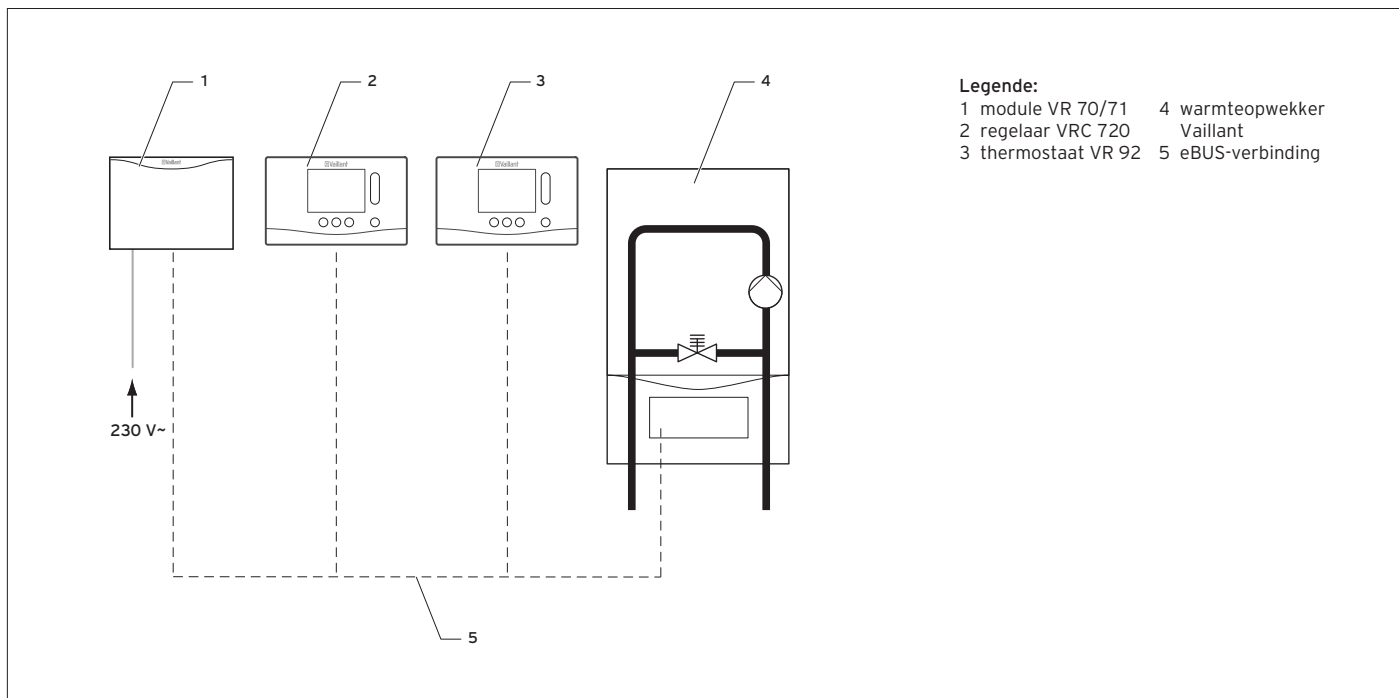

Principeschema

Technische gegevens		VR 92	VR 92f
bedrijfsspanning opgenomen stroom	V mA	9 ... 24 < 50	batterijen LR06
overdracht frequentie max. zendvermogen reikwijdte in open veld reikwijdte in het gebouw	MHz mW m m		868 ... 868,6 < 25 ≤ 100 ≤ 25
toegelaten omgevingstemperatuur	°C	0 ... 60	0 ... 45
ruimtevochtigheid	%	35 ... 95	35 ... 95
sectie bedrading 230 V sectie bedrading eBUS (afgeschermd) max. afstand bedrading voelers max. afstand bedrading eBUS	mm² mm² m m	≥ 1,5 ≥ 0,75 ≤ 50 ≤ 125	
afmetingen hoogte breedte diepte	mm mm mm	109 175 26	109 175 26
beschermingsgraad beschermingsklasse	- -	IP 20 III	IP 20 III