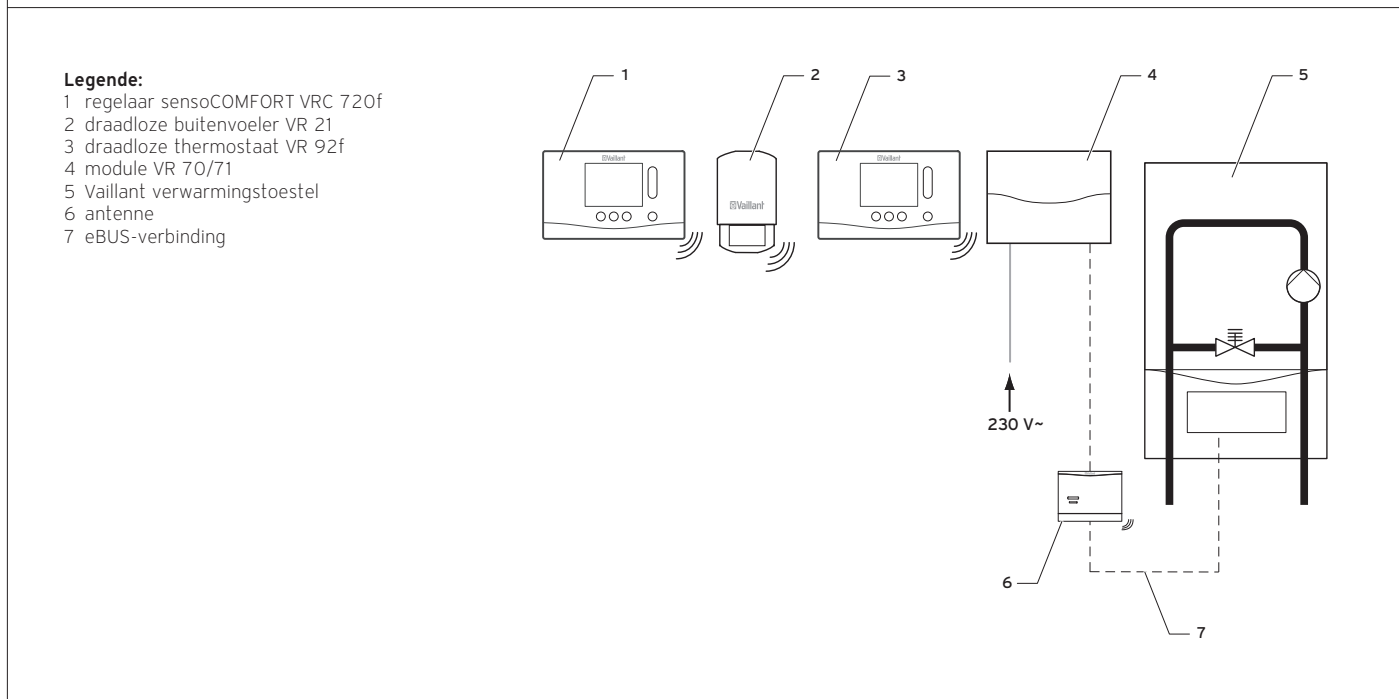

Principeschema

Technische gegevens		VR 92	VR 92f
bedrijfsspanning opgenomen stroom	V mA	9 ... 24 < 50	batterijen LR06
overdracht frequentie max. zendvermogen reikwijdte in open veld reikwijdte in het gebouw	MHz mW m m		868 ... 868,6 < 25 ≤ 100 ≤ 25
toegelaten omgevingstemperatuur	°C	0 ... 60	0 ... 45
ruimtevochtigheid	%	35 ... 95	35 ... 95
sectie bedrading 230 V sectie bedrading eBUS (afgeschermd) max. afstand bedrading voelers max. afstand bedrading eBUS	mm² mm² m m	≥ 1,5 ≥ 0,75 ≤ 50 ≤ 125	
afmetingen hoogte breedte diepte	mm mm mm	109 175 26	109 175 26
beschermingsgraad beschermingsklasse	- -	IP 20 III	IP 20 III