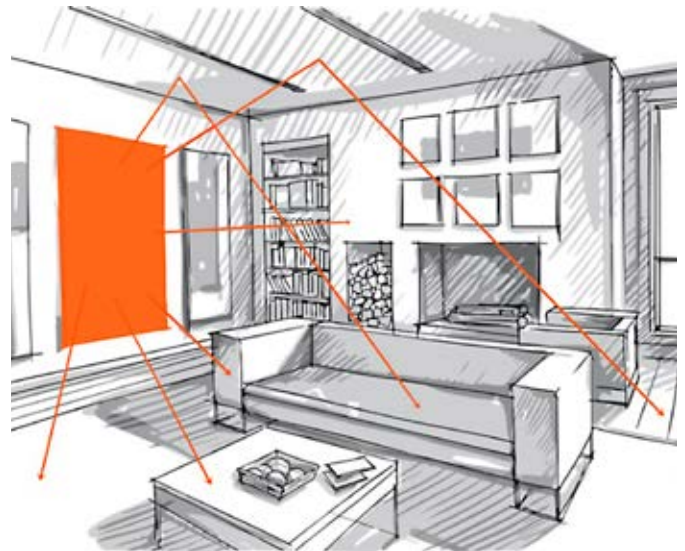

eloMENT infrarood panelen

Modern warmtecomfort dankzij dynamische stralingsverwarming

SLECHTS
17 mm diep

Voordelen:

- ✓ Ruimtebesparend door geringe diepte van 17 mm
- ✓ Verwarmingselement straalt dezelfde nuttige stralingswarmte uit als de zon of een open haard
- ✓ Kamertemperatuur kan tot 2°C lager worden ingesteld met hetzelfde comfortgevoel
- ✓ De stralingswarmte voorkomt condensvorming op de muren

eloMENT infraroodverwarming: aangename warmte in een oogwenk

Dat eloMENT elektrische infrarood (IR-)panelen zo goed als onmiddellijk hun aangename warmte verspreiden, maakt hen ideaal als (bij)verwarming voor bijvoorbeeld de badkamer.

De panelen stralen de infrarood-warmte uit, net als een kachel. Deze straling warmt de voorwerpen in de ruimte op (en niet de lucht in de ruimte), waardoor er een comfortabeler warmtegevoel ontstaat.

Daar komt bovendien weinig luchtcirculatie aan te pas, zodat de stofvervuiling sterk beperkt blijft. Perfect voor wie met stofallergie kampt.

De eloMENT panelen bieden keuze tussen vijf verschillende formaten en vermogens. Met een diepte van 17 mm, nemen ze nauwelijks plaats in. De stralingshoek van 140° vraagt idealiter om installatie direct onder het plafond of bovenaan de wand.