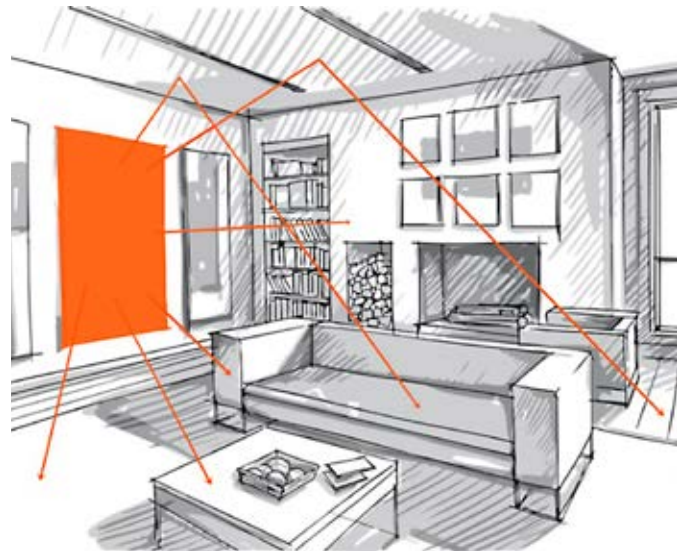

eloMENT infrarood panelen

Modern warmtecomfort dankzij dynamische stralingsverwarming

SLECHTS
17 mm diep

Voordelen:

- ✓ Ruimtebesparend door geringe diepte van 17 mm
- ✓ Verwarmingselement straalt dezelfde nuttige stralingswarmte uit als de zon of een open haard
- ✓ Kamertemperatuur kan tot 2°C lager worden ingesteld met hetzelfde comfortgevoel
- ✓ De stralingswarmte voorkomt condensvorming op de muren

eloMENT infraroodverwarming: aangename warmte in een oogwenk

Dat eloMENT elektrische infrarood (IR-)panelen zo goed als onmiddellijk hun aangename warmte verspreiden, maakt hen ideaal als (bij)verwarming voor bijvoorbeeld de badkamer.

De panelen stralen de infrarood-warmte uit, net als een kachel. Deze straling verwarmt de voorwerpen in de ruimte op (en niet de lucht in de ruimte), waardoor er een comfortabeler warmtegevoel ontstaat.

Daar komt bovendien weinig luchtcirculatie aan te pas, zodat de stofvervuiling sterk beperkt blijft. Perfect voor wie met stofallergie kampt.

De eloMENT panelen bieden keuze tussen vijf verschillende formaten en vermogens. Met een diepte van 17 mm, nemen ze nauwelijks plaats in. De stralingshoek van 140° vraagt idealiter om installatie direct onder het plafond of bovenaan de wand.