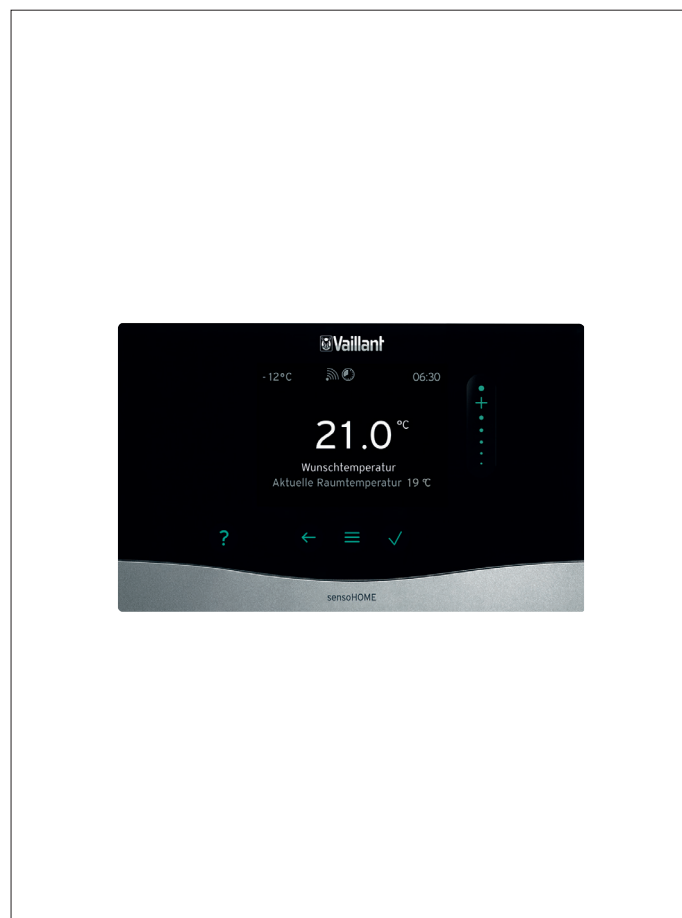

applications

- compatible avec tous les appareils Vaillant pourvus de la connexion eBUS à partir de 2007
- thermostat d'ambiance pour 1 circuit de chauffage non-mélangé
- en fonction de la différence de température et de la localisation du thermostat, la température de la chaudière est automatiquement adaptée

équipement

- fonctions spéciales tels que mode 'été', protection contre la légionellose, programme 'vacances', chauffe sanitaire rapide (en dehors des heures programmées), commande d'un circulateur pour boucle sanitaire, indication 'prochain entretien', affichage de la pression de l'eau de chauffage et protection antigel

contenu de la livraison

- thermostat d'ambiance
- manuel

Modèle	Numéro d'article
sensHOME VRT 380	0020260943