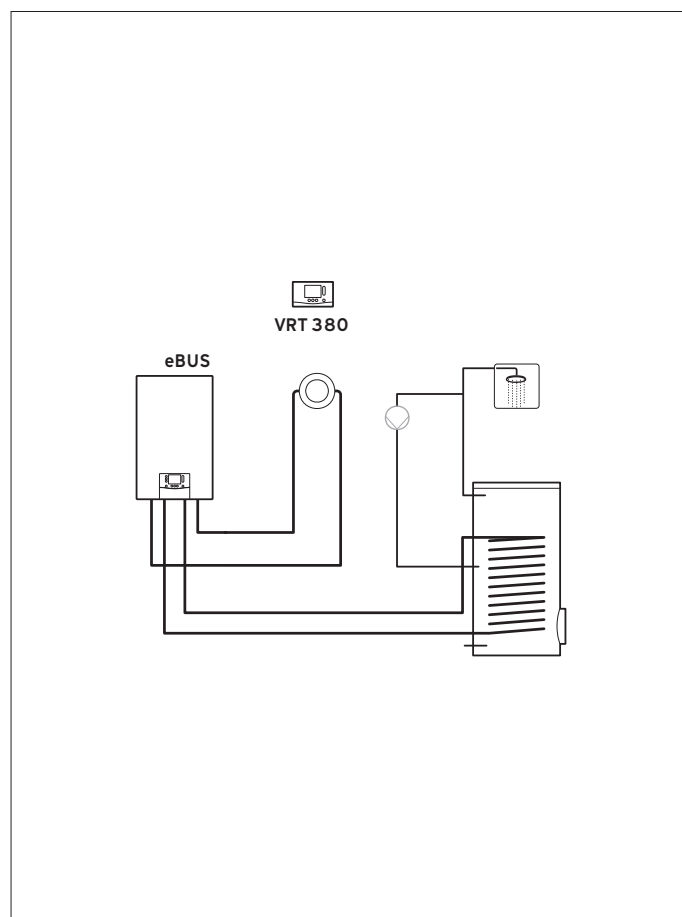

applications

- compatible avec tous les appareils Vaillant pourvus de la connexion eBUS à partir de 2007
- thermostat d'ambiance pour 1 circuit de chauffage non-mélangé
- en fonction de la différence de température et de la localisation du thermostat, la température de la chaudière est automatiquement adaptée

équipement

- fonctions spéciales tels que mode 'été', protection contre la légionellose, programme 'vacances', chauffe sanitaire rapide (en dehors des heures programmées), commande d'un circulateur pour boucle sanitaire, indication 'prochain entretien', affichage de la pression de l'eau de chauffage et protection antigel

contenu de la livraison

- thermostat d'ambiance
- manuel

Modèle	Numéro d'article
sensHOME VRT 380	0020260943