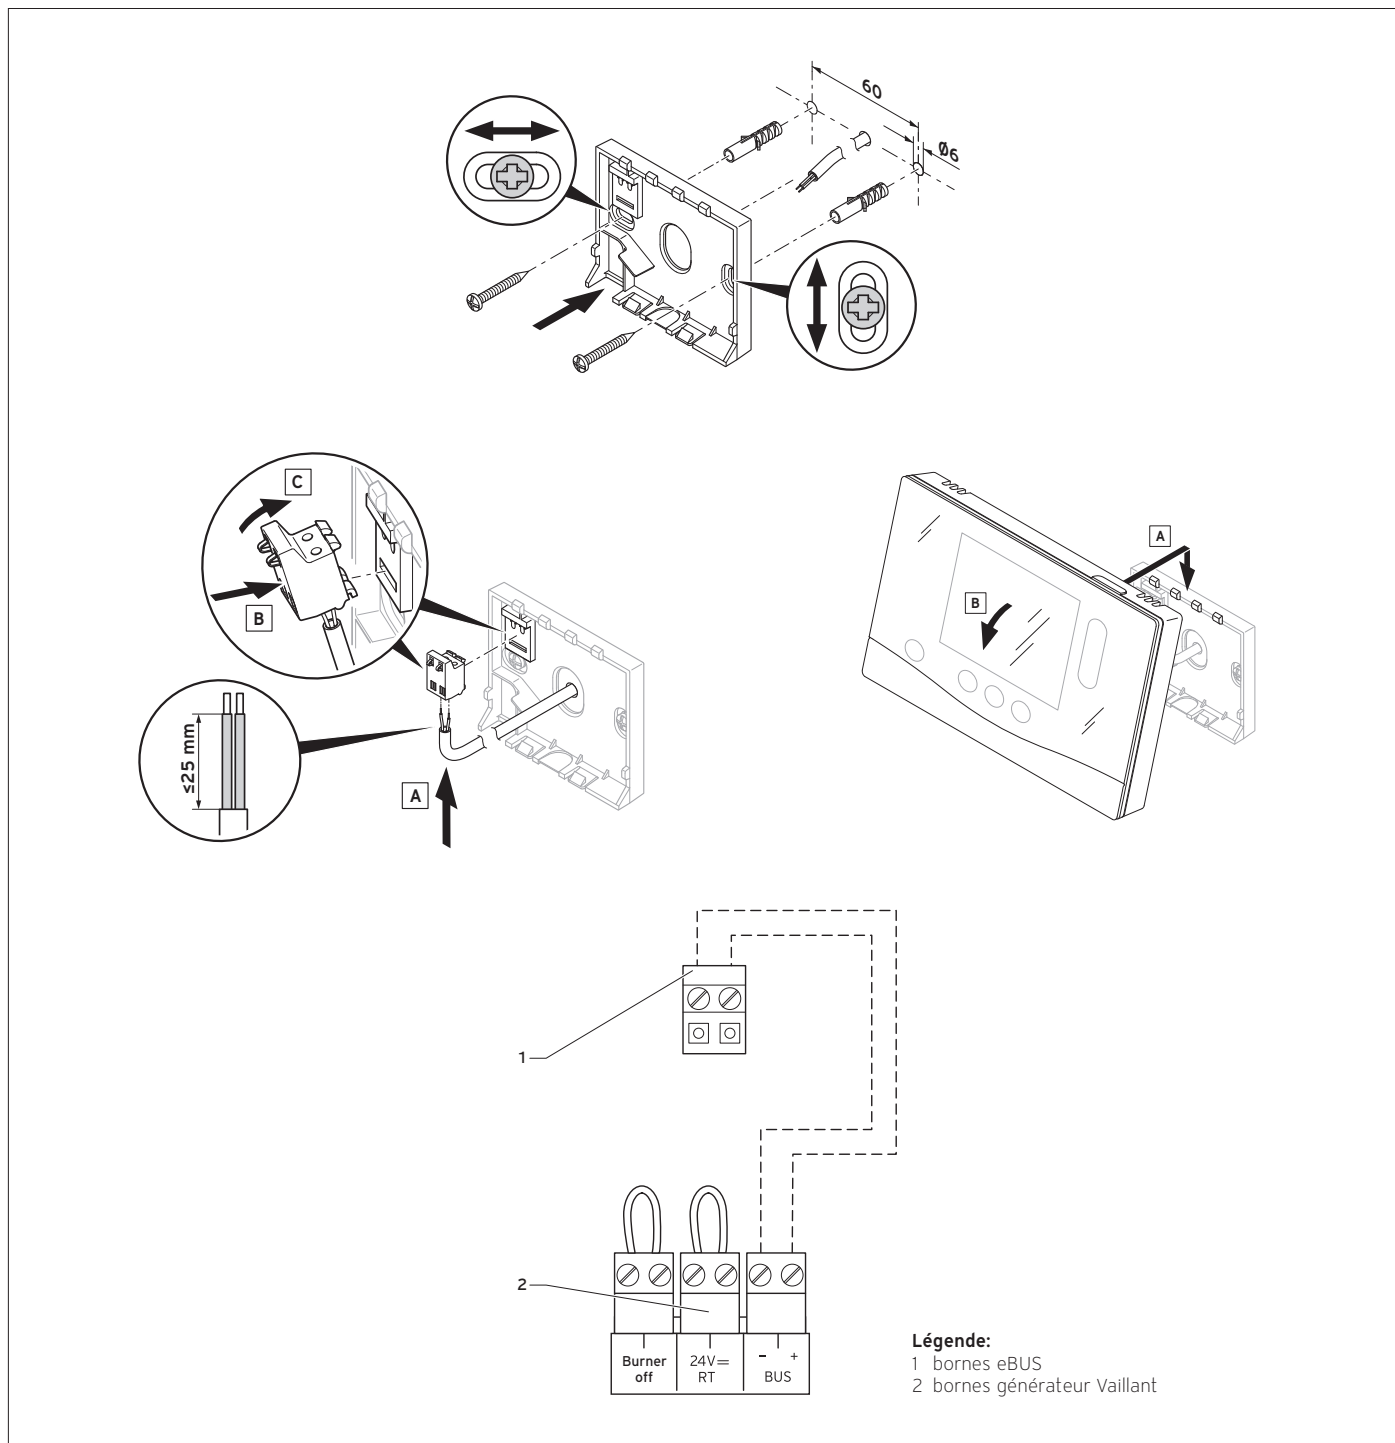

Fiche technique: thermostat d'ambiance sensoHOME VRT 380

spécifications

- thermostat modulant avec affichage numérique rétroéclairé TFT 3,5 pouces monochrome, 4 touches et 1 zone de touche capacitive
- manipulation intuitive sans connaissance préalable
- grand affichage numérique comprenant texte et symboles (33 langues)
- mise en route très rapide grâce à l'assistant d'installation
- programmation hebdomadaire pour le chauffage central, la production d'eau chaude sanitaire et la ventilation
- pour chaque tranche horaire une température ambiante différente peut-être programmée
- 12 tranches horaires programmables par jour
- 3 tranches horaires programmables par jour pour l'eau chaude sanitaire
- 3 tranches horaires programmables par jour pour la boucle sanitaire
- connexion par eBUS (2-fils)

contenu de la livraison

- thermostat d'ambiance
- manuel

Modèle	Numéro d'article
sensHOME VRT 380	0020260943

Raccordement électrique

Caractéristiques techniques		sensoHOME VRT 380
classe régulateur		VI
contribution rendement saisonnier ns	%	4,0
tension de service	V	9 ... 24
courant absorbé	mA	< 50
température d'environnement	°C	0 ... 60
humidité ambiante	%	35 ... 95
section câblage sondes et eBUS	mm ²	≥ 0,75
distance max. câblage eBUS	m	≤ 125
dimensions		
hauteur	mm	109
largeur	mm	175
profondeur	mm	26
degré de protection	-	IP 20
classe de protection	-	III